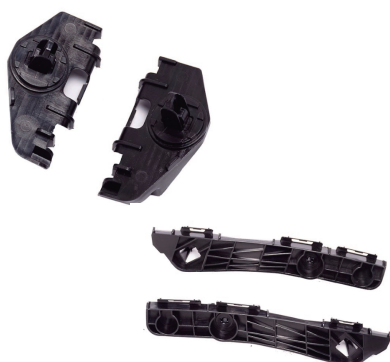

028D derecho - 028I izquierdo

Compatible con Chevrolet S10
(2017)

Reemplaza a OEM: 52141945 (IZQ)
Reemplaza a OEM: 52141946 (DER)

SOPORTE PARAGOLPE TRASERO LARGO

029D derecho - 029I izquierdo

Compatible con Toyota Etios Sedan

SOPORTE PARAGOLPE TRASERO CORTO

030D derecho - 030I izquierdo

Compatible con Toyota Etios Sedan

KIT SOPORTES PARAGOLPE TRASERO CORTO Y LARGO

031D derecho - 031I izquierdo

Compatible con Toyota Etios Sedan

CLIP FENDER PARAGOLPE