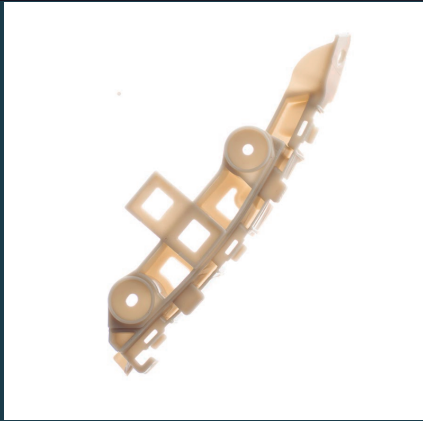

GUARDAPLAS

034D derecho - 034I izquierdo

Compatible con VW Gol Trend y Voyage
(2008 a 2012)

GUARDAPLAS

035D derecho - 035I izquierdo

Compatible con VW Gol Trend y Voyage
(2013 a 2017)

GUARDAPLAS

036D derecho - 036I izquierdo

Compatible con VW Gol Trend y Voyage
(2018 a 2022)

SOPORTE PARAGOLPE DELANTERO

037D derecho - 037I izquierdo

Compatible con VW Gol Trend y Voyage
(2012 a 2016)

SERVICIOS

MATRICERÍA

- Diseño, mecanizado (CAD/CAM) y fabricación de moldes para inyección.
- Adaptación de moldes existentes.