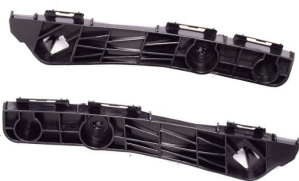

Compatible con Chevrolet S10
(2017)

REJILLA MARCO FARO AUXILIAR

027D derecho - 027I izquierdo

Compatible con Chevrolet S10
(2017)

Reemplaza a OEM: 52145060 (IZQ)
Reemplaza a OEM: 52145061 (DER)

MOLDURA SUPERIOR DE REJILLA FARO AUXILIAR

028D derecho - 028I izquierdo

Compatible con Chevrolet S10
(2017)

Reemplaza a OEM: 52141945 (IZQ)
Reemplaza a OEM: 52141946 (DER)

SOPORTE PARAGOLPE TRASERO LARGO

029D derecho - 029I izquierdo

Compatible con Toyota Etios Sedan

SOPORTE PARAGOLPE TRASERO CORTO

030D derecho - 030I izquierdo

Compatible con Toyota Etios Sedan

KIT SOPORTES PARAGOLPE TRASERO CORTO Y LARGO

031D derecho - 031I izquierdo

Compatible con Toyota Etios Sedan

CLIP FENDER PARAGOLPE